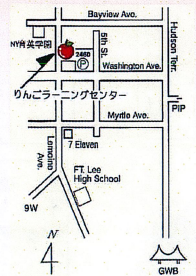

☆フレンズ書道教室

フレンズアカデミー  
【対象】年中～大人の方  
【曜日】毎週木曜日  
【時間】午後4:00～7:00  
\*受講時間内でご都合のよい1時間枠。  
【電話】(212)935-8535  
【住所】310 W 103 St., New York, NY

☆日曜寺子屋

NY 育英学園 NJ キャンパス  
【対象】小学1～6年生  
【定員】8名  
【曜日】毎週日曜日\*寺子屋は硬筆・毛筆を隔週交代で指導。  
【時間】午前10:45～午後12:45  
<お問い合わせ>NY 育英学園 NJ キャンパス  
【電話】(201)947-4832  
【住所】8 W Bayview Ave., Englewood Cliffs, NJ

☆りんご書道教室

りんごラーニングセンター  
【対象】年中～大人の方 【定員】5名程度  
【曜日】毎週火・金曜日  
【時間】午前10:00～11:00  
【電話】(201)947-4707  
【住所】2460 Lemoine Ave., Fort Lee, NJ

いろは筆の達人認定試験と書写検定・一般的な書道協会の比較

筆達認定級・段	十段	九段	八段	七段	六段	五段	四段	三段	二段	一段	初段	一級	準一級	準二級	準三級	準四級	準五級	準六級	準七級	準八級	準九級	準十級					
文部科学省後援 日本書写技能検定協会主催 硬筆・毛筆書写技能検定		準一級	二級					三級							四級		五級										
一般的な書道協会の基準	十段	九段	八段	七段	六段	五段	四段	三段	二段	一段	初段	一級	二級	三級	四級	五級	六級	七級	八級	九級	十級						
学年(全日制基準)													5,6年生					3,4年生					1,2年生				