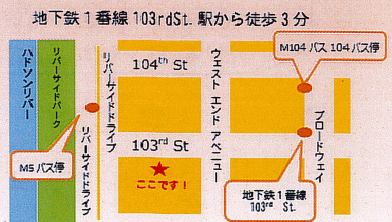

青空

野草山花

筆達とは

ニューヨーク育英学園のニュージャージーキャンパス水曜書道教室、日曜寺子屋、フォートリキャンパスりんご書道、マンハッタンキャンパスのフレンズ書道教室にて『いろは筆の達人認定試験』を実施しています。

『いろは筆の達人認定試験』は、日本の一般的な昇級・昇段試験を基に、ニューヨーク育英学園独自の昇級・昇段基準を設定し、試験を実施するものです。級・段を設けることで、学園で書を学ぶ子どもたちに今まで以上の発表の場ができ、今後の意欲に繋がればと考えています。

また、この認定試験を導入することにより「美しく美しい字」を基本理念とする書道教育並びに、書道文化の普及、また日本文化の伝承や発展を促進することをも目標にしていきたいと考えています。

正しく美しい字を書くことは、自分にとって、一生の財産になります。これを機に、皆さんも、ぜひ書道を始めてみませんか。

いろは筆の達人認定試験を採用している各教室のご案内

☆水曜書道教室

NY 育英学園 NJ キャンパス  
【対象】年長～高校3年生  
【定員】20名  
【曜日】毎週水曜日  
【時間】午後3:45～5:15

☆フレンズ書道教室

フレンズアカデミー  
【対象】年中～大人の方  
【曜日】毎週木曜日  
【時間】午後4:00～7:00  
\*受講時間内でご都合のよい1時間枠。  
【電話】(212)935-8535  
【住所】310 W 103 St., New York, NY

☆日曜寺子屋

NY 育英学園 NJ キャンパス  
【対象】小学1～6年生  
【定員】8名  
【曜日】毎週日曜日\*寺子屋は硬筆・毛筆を隔週交代で指導。  
【時間】午前10:45～午後12:45  
<お問い合わせ>NY 育英学園 NJ キャンパス  
【電話】(201)947-4832  
【住所】8 W Bayview Ave., Englewood Cliffs, NJ

☆りんご書道教室

りんごラーニングセンター  
【対象】年中～大人の方 【定員】5名程度  
【曜日】毎週火・金曜日  
【時間】午前10:00～11:00  
【電話】(201)947-4707  
【住所】2460 Lemoine Ave., Fort Lee, NJ

いろは筆の達人認定試験と書写検定・一般的な書道協会の比較

筆達認定級・段	十段	九段	八段	七段	六段	五段	四段	三段	二段	一段	初段	一級	準一級	準二級	準三級	準四級	準五級	準六級	準七級	準八級	準九級	準十級					
文部科学省後援 日本書写技能検定協会主催 硬筆・毛筆書写技能検定		準一級	二級					三級							四級		五級										
一般的な書道協会の基準	十段	九段	八段	七段	六段	五段	四段	三段	二段	一段	初段	一級	二級	三級	四級	五級	六級	七級	八級	九級	十級						
学年(全日制基準)													5,6年生					3,4年生					1,2年生				