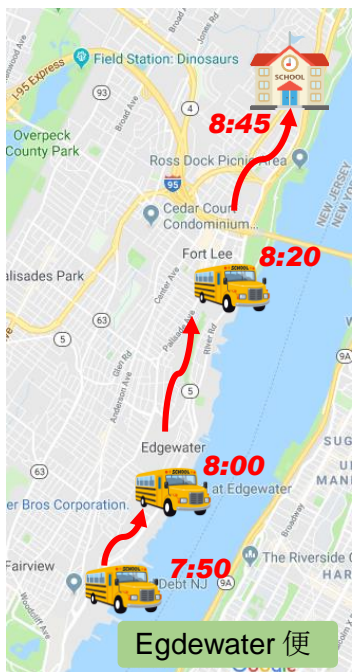

# ニュージャージー（ドアツードア）バスルート（2018年11月現在）

# マンハッタン（ポイント制）バスルート（2018年11月現在）