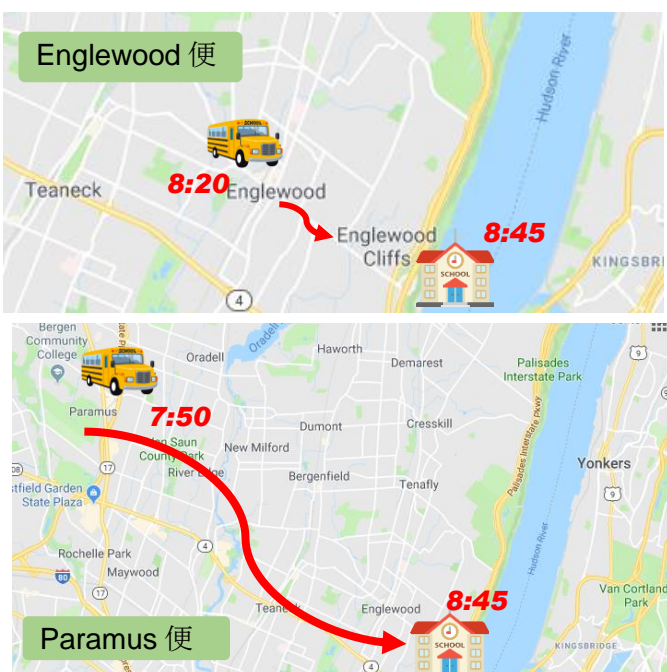

# ニュージャージー（ドアツードア）バスルート（2018年11月現在）

# マンハッタン（ポイント制）バスルート（2018年11月現在）