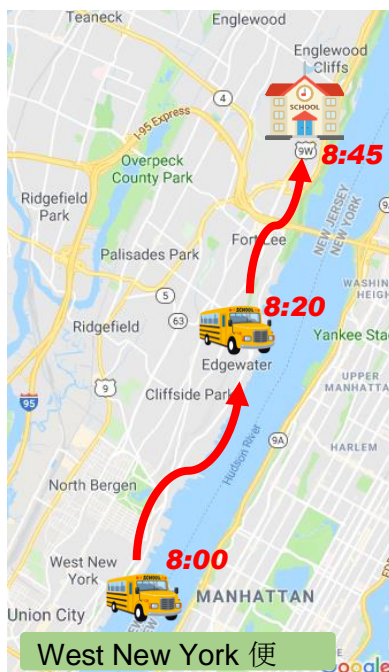

# ニュージャージー（ドアツードア）バスルート（2018年11月現在）

# マンハッタン（ポイント制）バスルート（2018年11月現在）