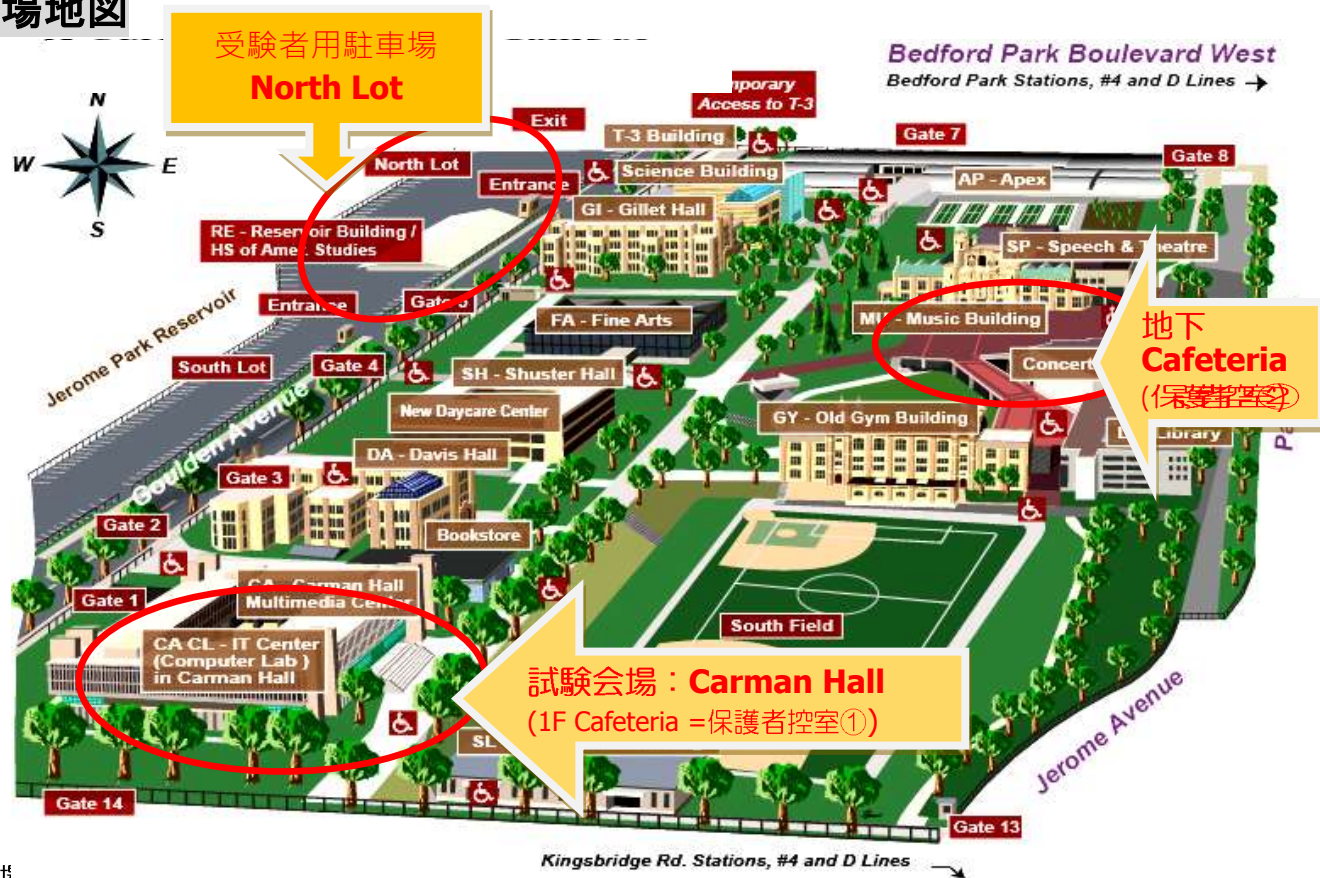

実施日：2019年1月26日（土）

会場名：Lehman College : Carman Hall

住所：250 Bedford Park Blvd W, Bronx, NY 10468

NY 本会場(1～3級)、準会場(4・5級)共に試験会場はリーマンカレッジです。
NY 育英学園ではありません。

午前の部

	準1級	準2級	4級
集合時間	9:30		
試験終了予定時間	12:10	11:40	11:15

午後の部

	1級	2級	3級	5級
集合時間	13:00			
試験終了予定時間	16:00	15:20	14:50	14:25

会場地図

<車で会場

From the Major Deegan Expressway

Exit at Van Cortlandt Park South. From the south, bear left along the fork of the exit ramp and make a left at the traffic light. From the north, make a left at the traffic light. Proceed up the winding hill for 4 traffic lights. Immediately after 4th traffic light, make a quick right onto Goulden Avenue. Proceed two long blocks to Bedford Park Boulevard West, where the campus begins. The parking lots are on your right.

From the Henry Hudson Parkway

Exit at Moshulu Parkway. Proceed on long exit ramp. At the second traffic light, before subway underpass, turn right onto Paul Avenue for two long blocks. At Bedford Park Boulevard, turn right and then left onto Goulden Avenue. The parking lots are on your right.

From New Jersey

Via George Washington Bridge to Major Deegan Expressway (I-87) north to Van Cortlandt Park South exit. Follow directions from the Major Deegan Expressway.

* お車でお越しの場合、**Lehman College Student parking(North lot)**をご利用いただけます。(料金：$10)

* キャンパスの周りは路駐も可能です。