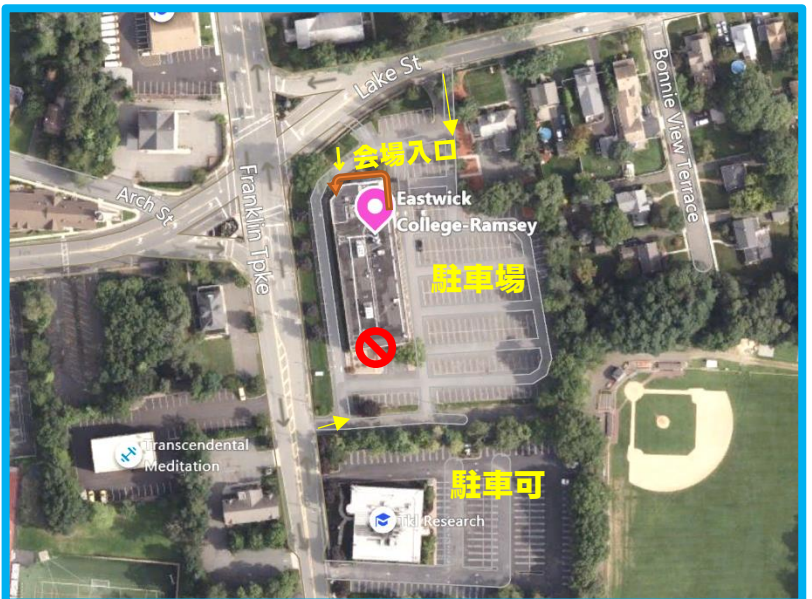

### 一次試験実施日: 2022年10月8日(土)

午前: 準1級・準2級・4級 / 午後: 1級・2級・3級・5級

NY本会場 & NY育英準会場  
共通試験会場

**会場名: イーストウィック ラムジー Eastwick College – Ramsey**

**住所: 10 S Franklin Turnpike, Ramsey, NJ**

一次試験の会場は、George Washington Bridgeから北西へ車で約30分のRamsey NJにあるEastwick Collegeの校舎です。ニューヨーク育英学園ではありませんので、ご注意ください。会場は変更となることがあります。英検NY会場HPをご確認ください。

会場近隣 MAP →

**★英検一次試験会場★  
イーストウィック ラムジー**  
会場に保護者控室はありません。  
試験終了まで会場外でお待ち下さい。  
近くにショッピングモール等があります。

最寄りのホテル案内:

**Holiday Inn Express Ramsey-Mahwah**  
(201)934-9250

英検受験者用割引価格を提供してくれる近隣のホテルをご案内しています。リンク(後日案内)からご予約いただくか、お電話にて EIKEN Written Test Family Rate で泊まりたい旨お伝えください。

ホテルについて: 上記でご案内しているホテルでは、割引できる部屋数に制限がございます。予約期限もありますので、お早めにご予約下さい。また、ホテル予約は個人とホテル間との契約となり、日本英検協会および NY 育英学園は関与致しかねますので、ご承知おき下さい。

電車の場合: Hoboken-Ramsey  
Main/Bergen County Line  
1 hour + 14min

バスの場合:  
Port Authority Bus Terminal  
ShortLine Hudson 45min  
Bus Stop-Rt 17 & Crescent Ave/Lake St + 14min

↓ 広域エリア MAP

Eastwick College - Ramsey キャンパス