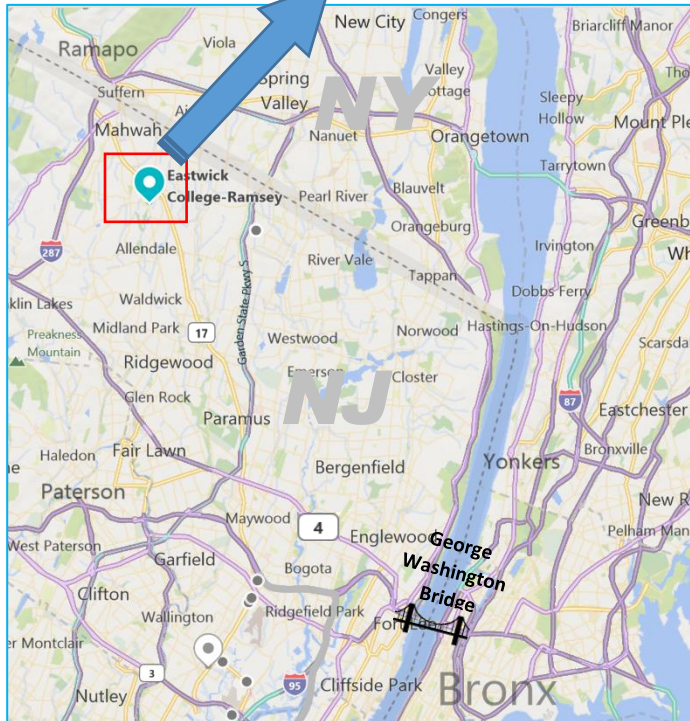

### 一次試験実施日: 2022年10月8日(土)

午前: 準1級・準2級・4級 / 午後: 1級・2級・3級・5級

NY本会場 & NY育英準会場  
共通試験会場

**会場名: イーストウィック ラムジー Eastwick College – Ramsey**

**住所: 10 S Franklin Turnpike, Ramsey, NJ**

一次試験の会場は、George Washington Bridgeから北西へ車で約30分のRamsey NJにあるEastwick Collegeの校舎です。ニューヨーク育英学園ではありませんので、ご注意ください。会場は変更となることがあります。英検NY会場HPをご確認ください。

会場近隣 MAP →

**★英検一次試験会場★  
イーストウィック ラムジー**  
会場に保護者控室はありません。  
試験終了まで会場外でお待ち下さい。  
近くにショッピングモール等があります。

最寄りのホテル案内:

**Holiday Inn Express Ramsey-Mahwah**  
(201)934-9250

英検受験者用割引価格を提供してくれる近隣のホテルをご案内しています。リンク(後日案内)からご予約いただくか、お電話にて EIKEN Written Test Family Rate で泊まりたい旨お伝えください。

ホテルについて: 上記でご案内しているホテルでは、割引できる部屋数に制限がございます。予約期限もありますので、お早めにご予約下さい。また、ホテル予約は個人とホテル間との契約となり、日本英検協会および NY 育英学園は関与致しかねますので、ご承知おき下さい。

電車の場合: Hoboken-Ramsey  
Main/Bergen County Line  
1 hour + 14min

バスの場合:  
Port Authority Bus Terminal  
ShortLine Hudson 45min  
Bus Stop-Rt 17 & Crescent Ave/Lake St + 14min

↓ 広域エリア MAP

Eastwick College - Ramsey キャンパス