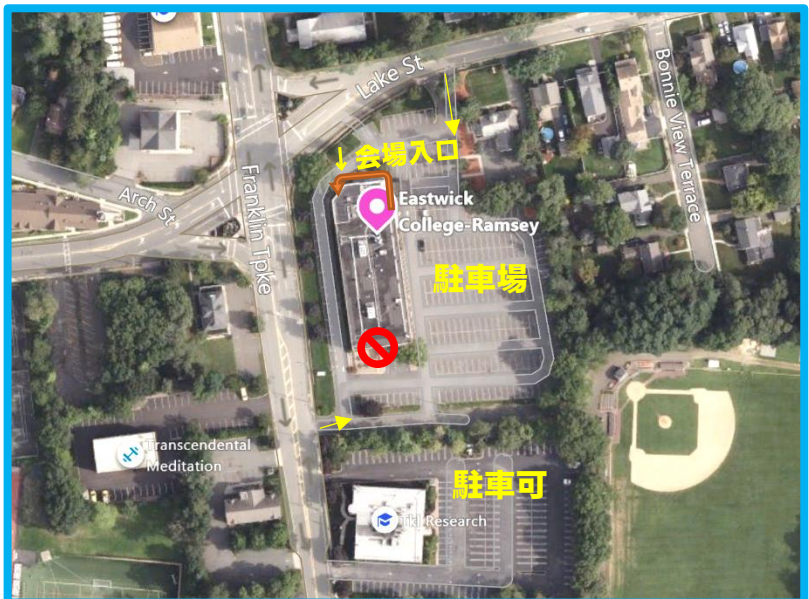

2022年度第3回 英検一次試験会場案内

一次試験実施日: 2023年1月21日(土)

午前: 準1級・準2級・4級 / 午後: 1級・2級・3級・5級

NY本会場 & NY育英準会場
共通試験会場

会場名: イーストウィック ラムジー Eastwick College – Ramsey

住所: 10 S Franklin Turnpike, Ramsey, NJ

一次試験の会場は、George Washington Bridgeから北西へ車で約30分のRamsey NJにあるEastwick Collegeの校舎です。ニューヨーク育英学園ではありませんので、ご注意ください。会場は変更となることがあります。英検NY会場HPをご確認ください。

会場近隣 MAP →

最寄りのホテル案内:

① Holiday Inn Express Ramsey-Mahwah
946 Route 17 North, Ramsey (201)934-9250
英検受験者用割引価格を提供してくれる近隣のホテルをご案内しています。[こちらのリンク](#)からご予約いただくか、お電話にて EIKEN Written Test Family Rate で泊まりたい旨お伝えください。

ホテルについて上記でご案内しているホテルでは、割引できる部屋数に制限がございます。予約期限もありますので、お早めにご予約下さい。また、ホテル予約は個人とホテル間との契約となり、日本英検協会およびNY育英学園は関与致しかねますので、ご承知おき下さい。

★英検一次試験会場予定★
イーストウィック ラムジー
会場に保護者控室はありません。
試験終了まで会場外でお待ち下さい。
近くにショッピングモール等があります。
注意: 会場は急に変更となることがあります。

電車の場合: Hoboken-Ramsey
Main/Bergen County Line
1 hour + 14min

バスの場合:
Port Authority Bus Terminal
ShortLine Hudson 45min
Bus Stop-Rt 17 & Crescent Ave/Lake St + 14min

↓ 広域エリア MAP

Eastwick College - Ramsey キャンパス