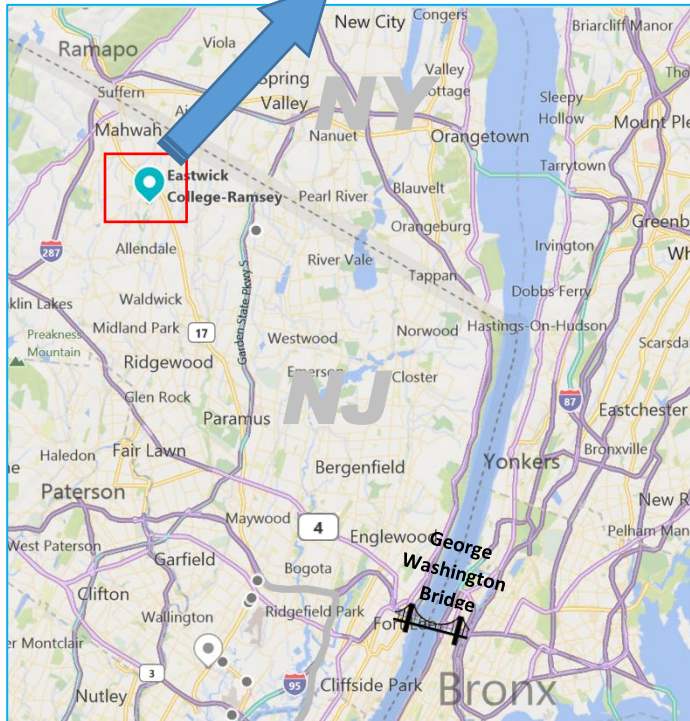

2022年度第3回 英検一次試験会場案内

一次試験実施日: 2023年1月21日(土)

午前: 準1級・準2級・4級 / 午後: 1級・2級・3級・5級

NY本会場 & NY育英準会場
共通試験会場

会場名: イーストウィック ラムジー Eastwick College – Ramsey

住所: 10 S Franklin Turnpike, Ramsey, NJ

一次試験の会場は、George Washington Bridgeから北西へ車で約30分のRamsey NJにあるEastwick Collegeの校舎です。ニューヨーク育英学園ではありませんので、ご注意ください。会場は変更となることがあります。英検NY会場HPをご確認ください。

会場近隣 MAP →

最寄りのホテル案内:

① Holiday Inn Express Ramsey-Mahwah
946 Route 17 North, Ramsey (201)934-9250
英検受験者用割引価格を提供してくれる近隣のホテルをご案内しています。[こちらのリンク](#)からご予約いただくか、お電話にて EIKEN Written Test Family Rate で泊まりたい旨お伝えください。

ホテルについて上記でご案内しているホテルでは、割引できる部屋数に制限がございます。予約期限もありますので、お早めにご予約下さい。また、ホテル予約は個人とホテル間との契約となり、日本英検協会およびNY育英学園は関与致しかねますので、ご承知おき下さい。

★英検一次試験会場予定★
イーストウィック ラムジー
会場に保護者控室はありません。
試験終了まで会場外でお待ち下さい。
近くにショッピングモール等があります。
注意: 会場は急に変更となることがあります。

電車の場合: Hoboken-Ramsey
Main/Bergen County Line
1 hour + 14min

バスの場合:
Port Authority Bus Terminal
ShortLine Hudson 45min
Bus Stop-Rt 17 & Crescent Ave/Lake St + 14min

↓ 広域エリア MAP

Eastwick College - Ramsey キャンパス