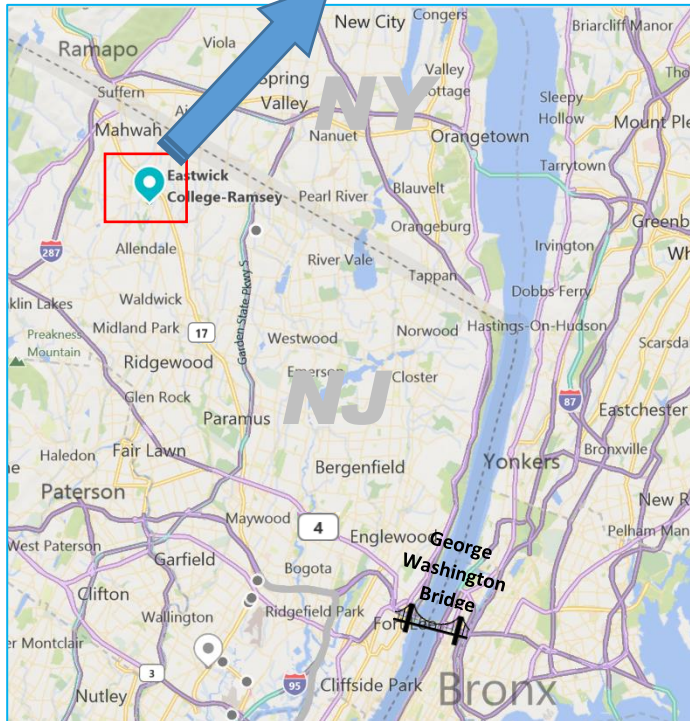

英検

後援: 文部科学省

NY本会場 & NY育英準会場
共通試験会場

2023年度第3回 英検一次試験会場案内

一次試験実施日: 2024年1月20日(土)

午前: 準1級・準2級・4級 / 午後: 1級・2級・3級・5級

会場名: **イーストウィック ラムジー** Eastwick College – Ramsey

住所: 10 S Franklin Turnpike, Ramsey, NJ

一次試験の会場は、George Washington Bridgeから北西へ車で約30分のRamsey NJにあるEastwick Collegeの校舎です。ニューヨーク育英学園ではありませんので、ご注意ください。会場は変更となることがあります。英検NY会場HPをご確認ください。

会場近隣 MAP

最寄りのホテル案内:

① **Holiday Inn Express Ramsey-Mahwah**
946 Route 17 North, Ramsey (201)934-9250
英検受験者用割引価格を提供してくれる近隣のホテルをご案内しています。[こちらのリンク](#)からご予約いただくか、お電話にて EIKEN Written Test Family Rate で泊まりたい旨お伝えください。

注意: 会場は不測の事態により変更となることがあります。

電車の場合: Hoboken-Ramsey

Main/Bergen County Line

1 hour + 14min

バスの場合:

Port Authority Bus Terminal

ShortLine Hudson 45min

Bus Stop-Rt 17 & Crescent

Ave/Lake St + 14min

↓ 広域エリア MAP

Eastwick College - Ramsey キャンパス