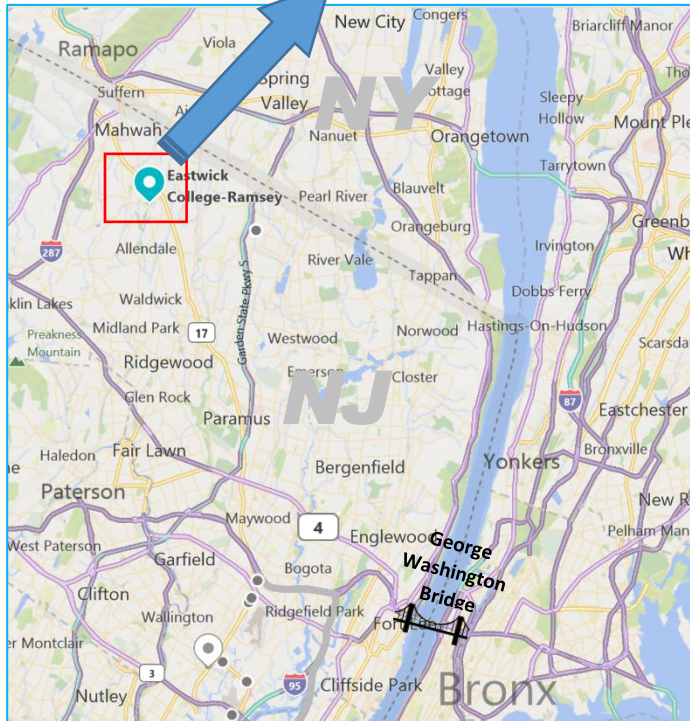

### 会場近隣 MAP

### ★英検一次試験会場予定★

イーストウィック ラムジー

保護者は試験教室に入れません。

試験終了時に指定エリアにお子様をお迎え下さい。

近くにショッピングモール等があります。

注意: 会場は不測の事態により変更となることがあります。

電車の場合: Hoboken-Ramsey

Main/Bergen County Line

1 hour + 14min

バスの場合:

Port Authority Bus Terminal

ShortLine Hudson 45min

Bus Stop-Rt 17 & Crescent

Ave/Lake St + 14min

### ↓ 広域エリア MAP

Eastwick College - Ramsey キャンパス