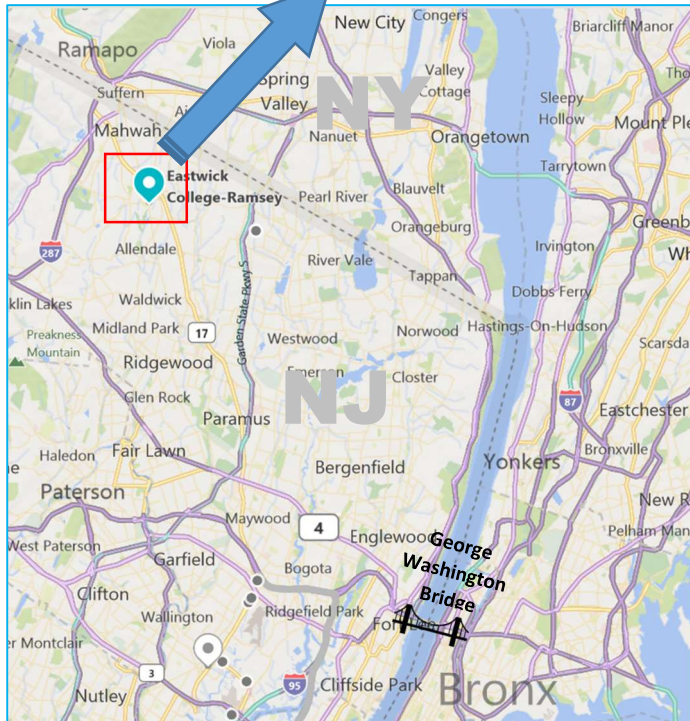

英検

後援: 文部科学省

NY本会場 & NY育英準会場
共通試験会場

2024年度第2回 英検一次試験会場案内

一次試験実施日: 2024年10月5日(土)

午前: 準1級・準2級・4級 / 午後: 1級・2級・3級・5級

会場名: **イーストウィック ラムジー** Eastwick College – Ramsey

住所: 10 S Franklin Turnpike, Ramsey, NJ

一次試験の会場は、George Washington Bridgeから北西へ車で約30分のRamsey NJにあるEastwick Collegeの校舎です。ニューヨーク育英学園ではありませんので、ご注意ください。会場は変更となることがあります。英検NY会場HPをご確認ください。

会場近隣 MAP

最寄りのホテル案内:

① Holiday Inn Express Ramsey-Mahwah

946 Route 17 North, Ramsey (201)934-9250

英検受験者用割引価格を提供してくれる近隣のホテルをご案内しています。こちらのリンクからご予約いただくか、お電話にて EIKEN Written Test Family Rate で泊まりたい旨をお伝えください。なお、割引は上記のリンクまたは電話で予約した時のみ有効で、一般のホテル予約アプリ等を使った場合適用されません。

※ホテルについて上記でご案内しているホテルでは、割引できる部屋数に制限がございます。予約期限もありますので、お早めにご予約下さい。また、ホテル予約は個人とホテル間との契約となり、日本英検協会およびNY育英学園は関与致し兼ねますので、ご承知下さい。

★英検一次試験会場予定★ イーストウィック ラムジー

英検 HP にて集合時間をご確認ください。
保護者も集合時間までは受験者と試験教室に入り、受付の補助をすることが可能です。
試験終了時に指定エリアにお子様をお迎え下さい。
近くにショッピングモール等があります。

電車の場合: Hoboken-Ramsey
Main/Bergen County Line
1 hour + 14min

バスの場合:
Port Authority Bus Terminal
ShortLine Hudson 45min
Bus Stop-Rt 17 & Crescent Ave/Lake St + 14min

↓ 広域エリア MAP

Eastwick College - Ramsey キャンパス